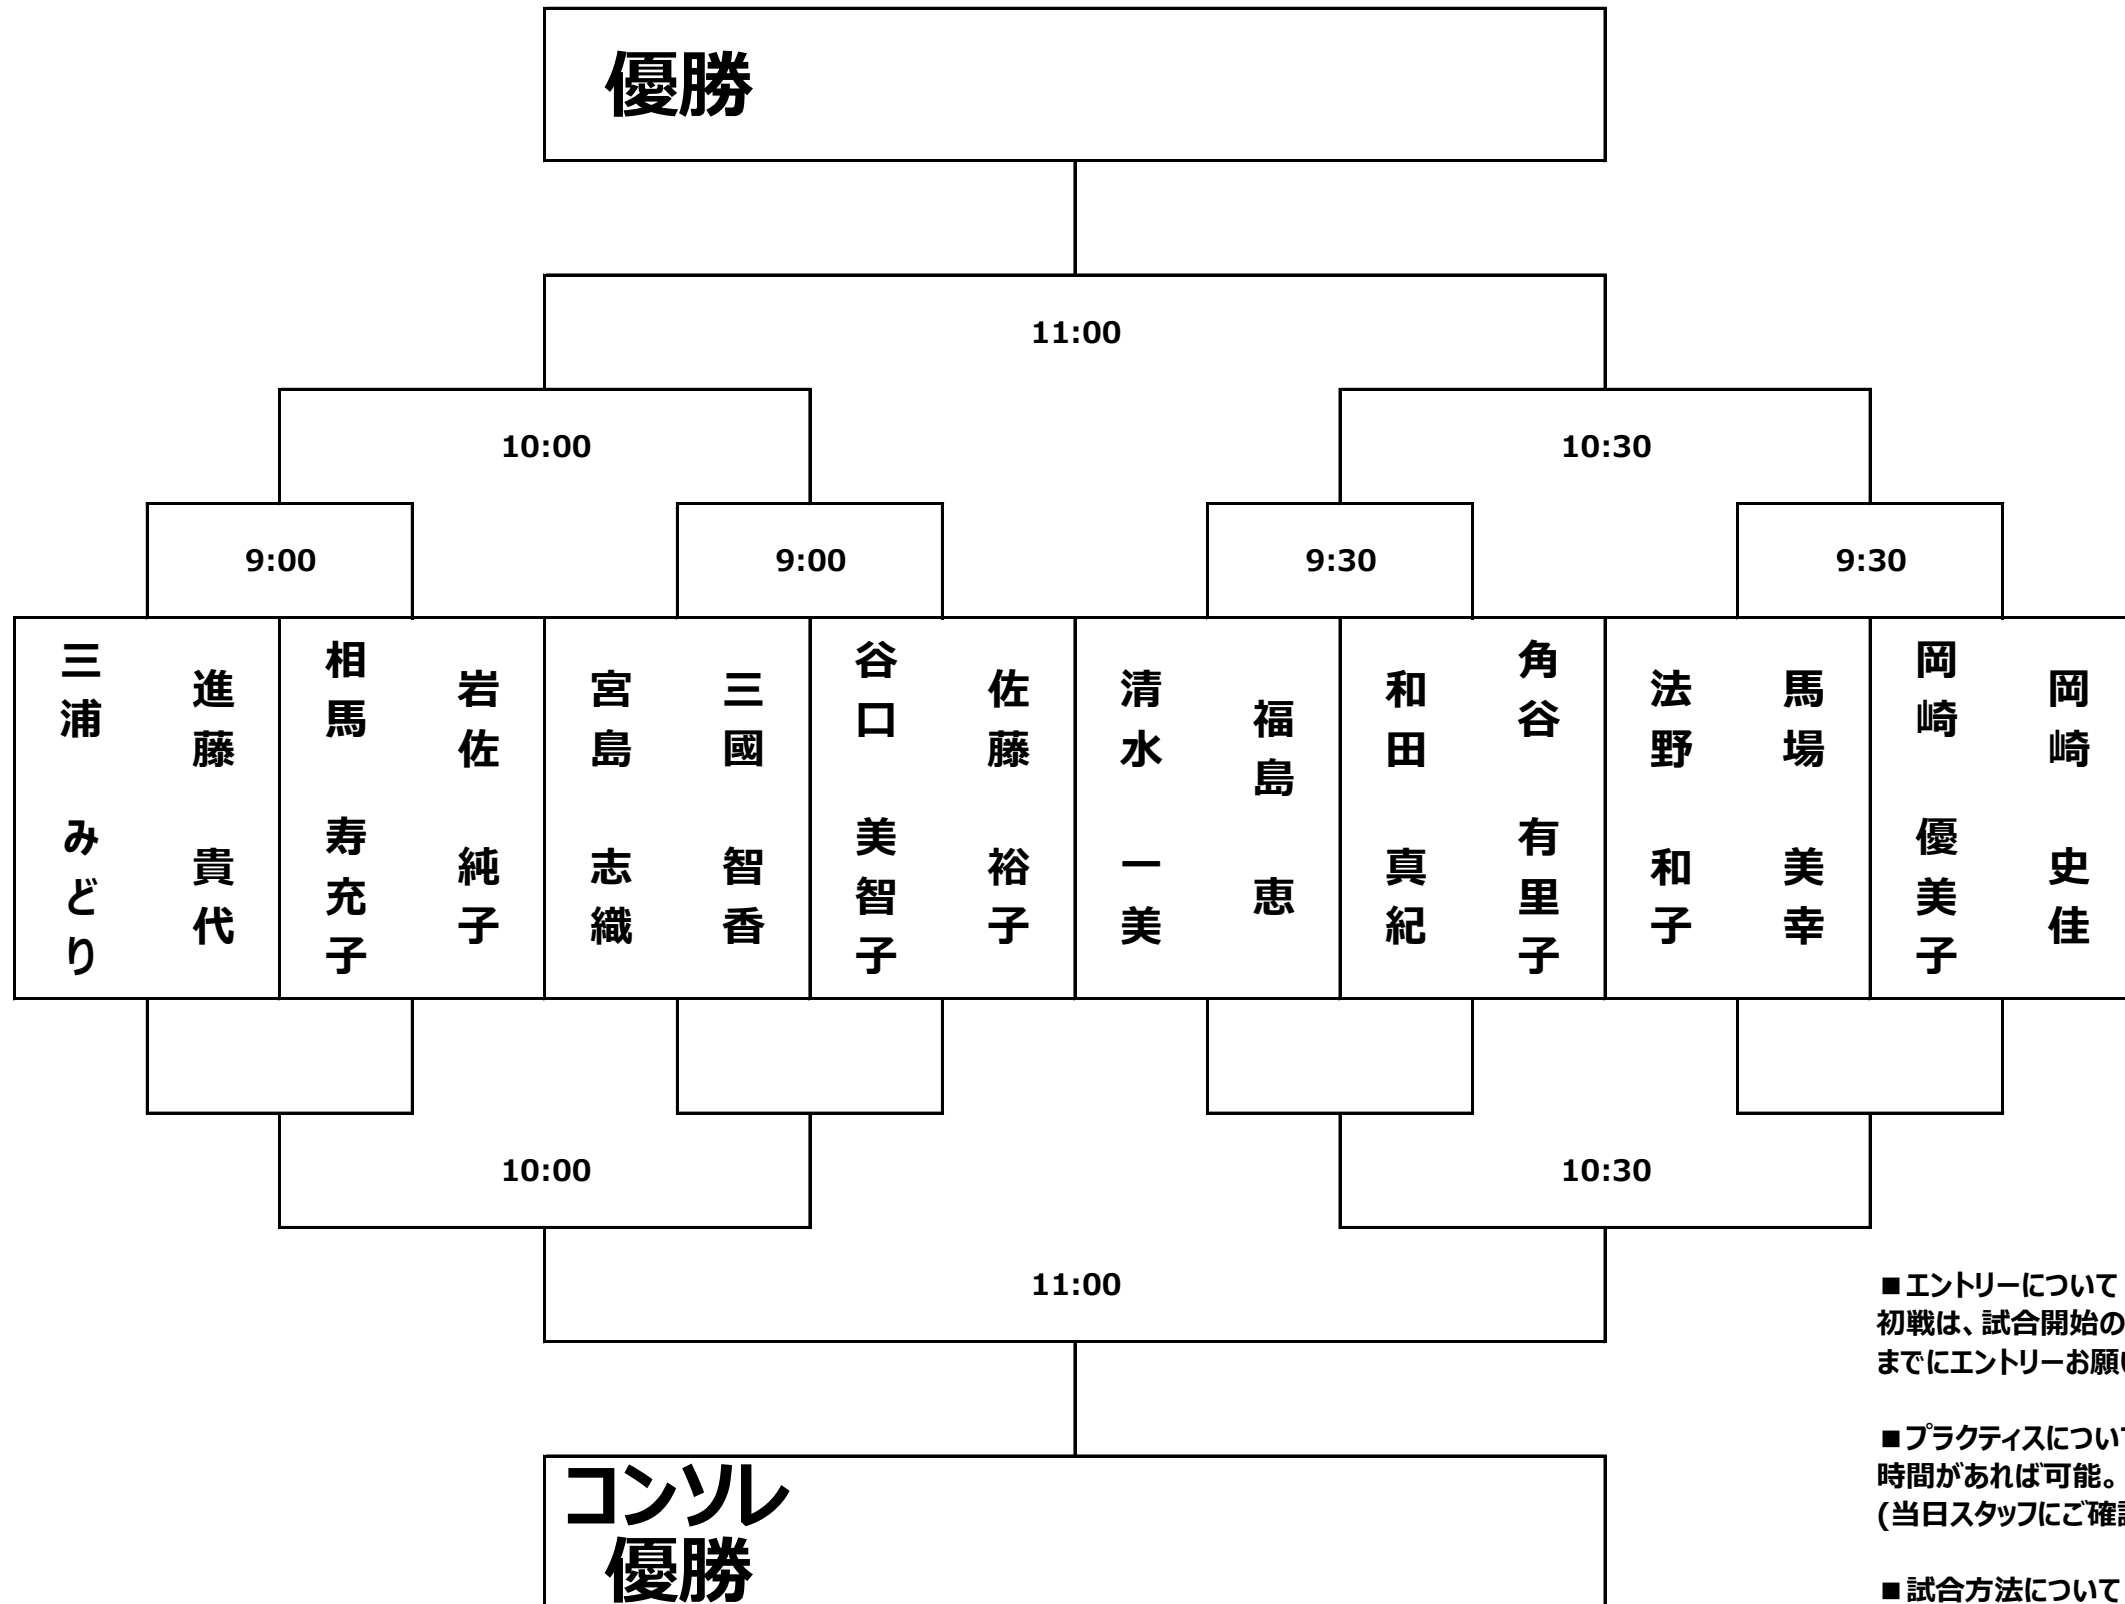

# 女子ダブルス C級

■ エントリーについて  
初戦は、試合開始の15分前  
までにエントリーをお願いします。

■ プラクティスについて  
時間があれば可能。  
(当日スタッフにご確認下さい)

■ 試合方法について  
6ゲーム先取ノード

# MIXダブルス C級

■エントリーについて  
初戦は、試合開始の15分前までにエントリーをお願いします。

■プラクティスについて  
時間があれば可能。  
(当日スタッフにご確認下さい)

■試合方法について  
6ゲーム先取ノード

# 男子ダブルス C級

■エントリーについて  
初戦は、試合開始の15分前  
までにエントリーをお願いします。

■プラクティスについて  
時間があれば可能。  
(当日スタッフにご確認下さい)

■試合方法について  
6ゲーム先取ノード