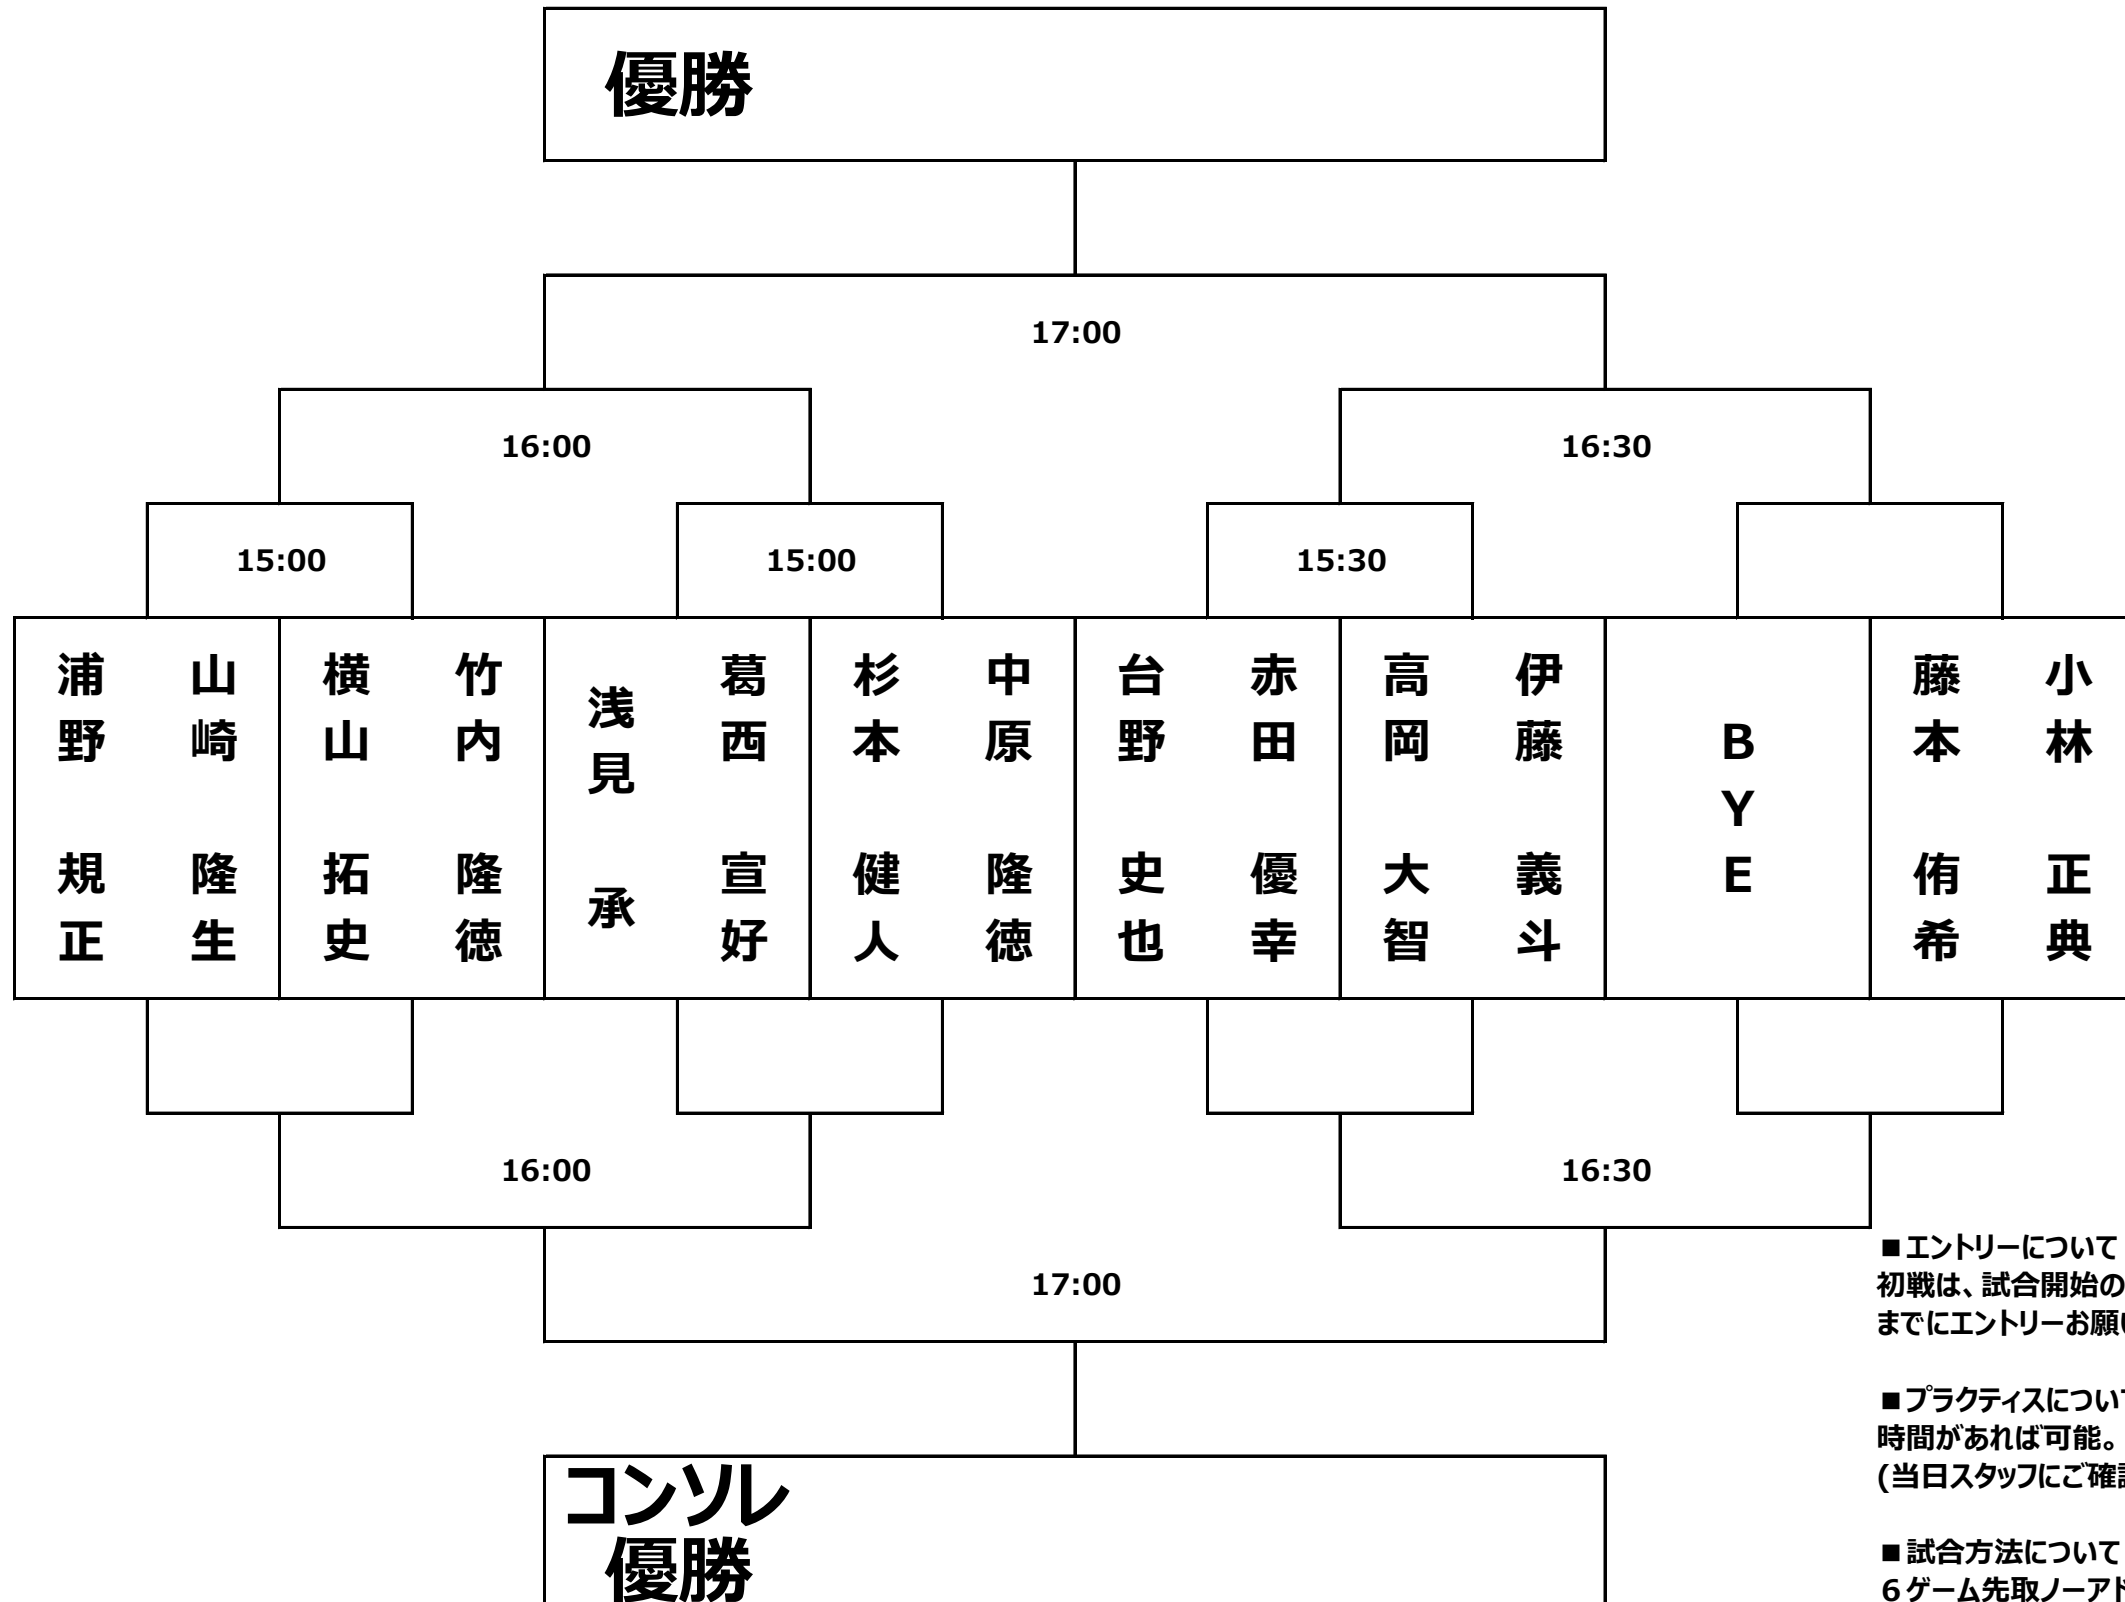

# 女子ダブルス C級

■ エントリーについて  
初戦は、試合開始の15分前  
までにエントリーをお願いします。

■ プラクティスについて  
時間があれば可能。  
(当日スタッフにご確認下さい)

■ 試合方法について  
6ゲーム先取ノード

# MIXダブルス C級

■エントリーについて  
初戦は、試合開始の15分前までにエントリーをお願いします。

■プラクティスについて  
時間があれば可能。  
(当日スタッフにご確認下さい)

■試合方法について  
6ゲーム先取ノード

# 男子ダブルス C級

■エントリーについて  
初戦は、試合開始の15分前  
までにエントリーをお願いします。

■プラクティスについて  
時間があれば可能。  
(当日スタッフにご確認下さい)

■試合方法について  
6ゲーム先取ノード