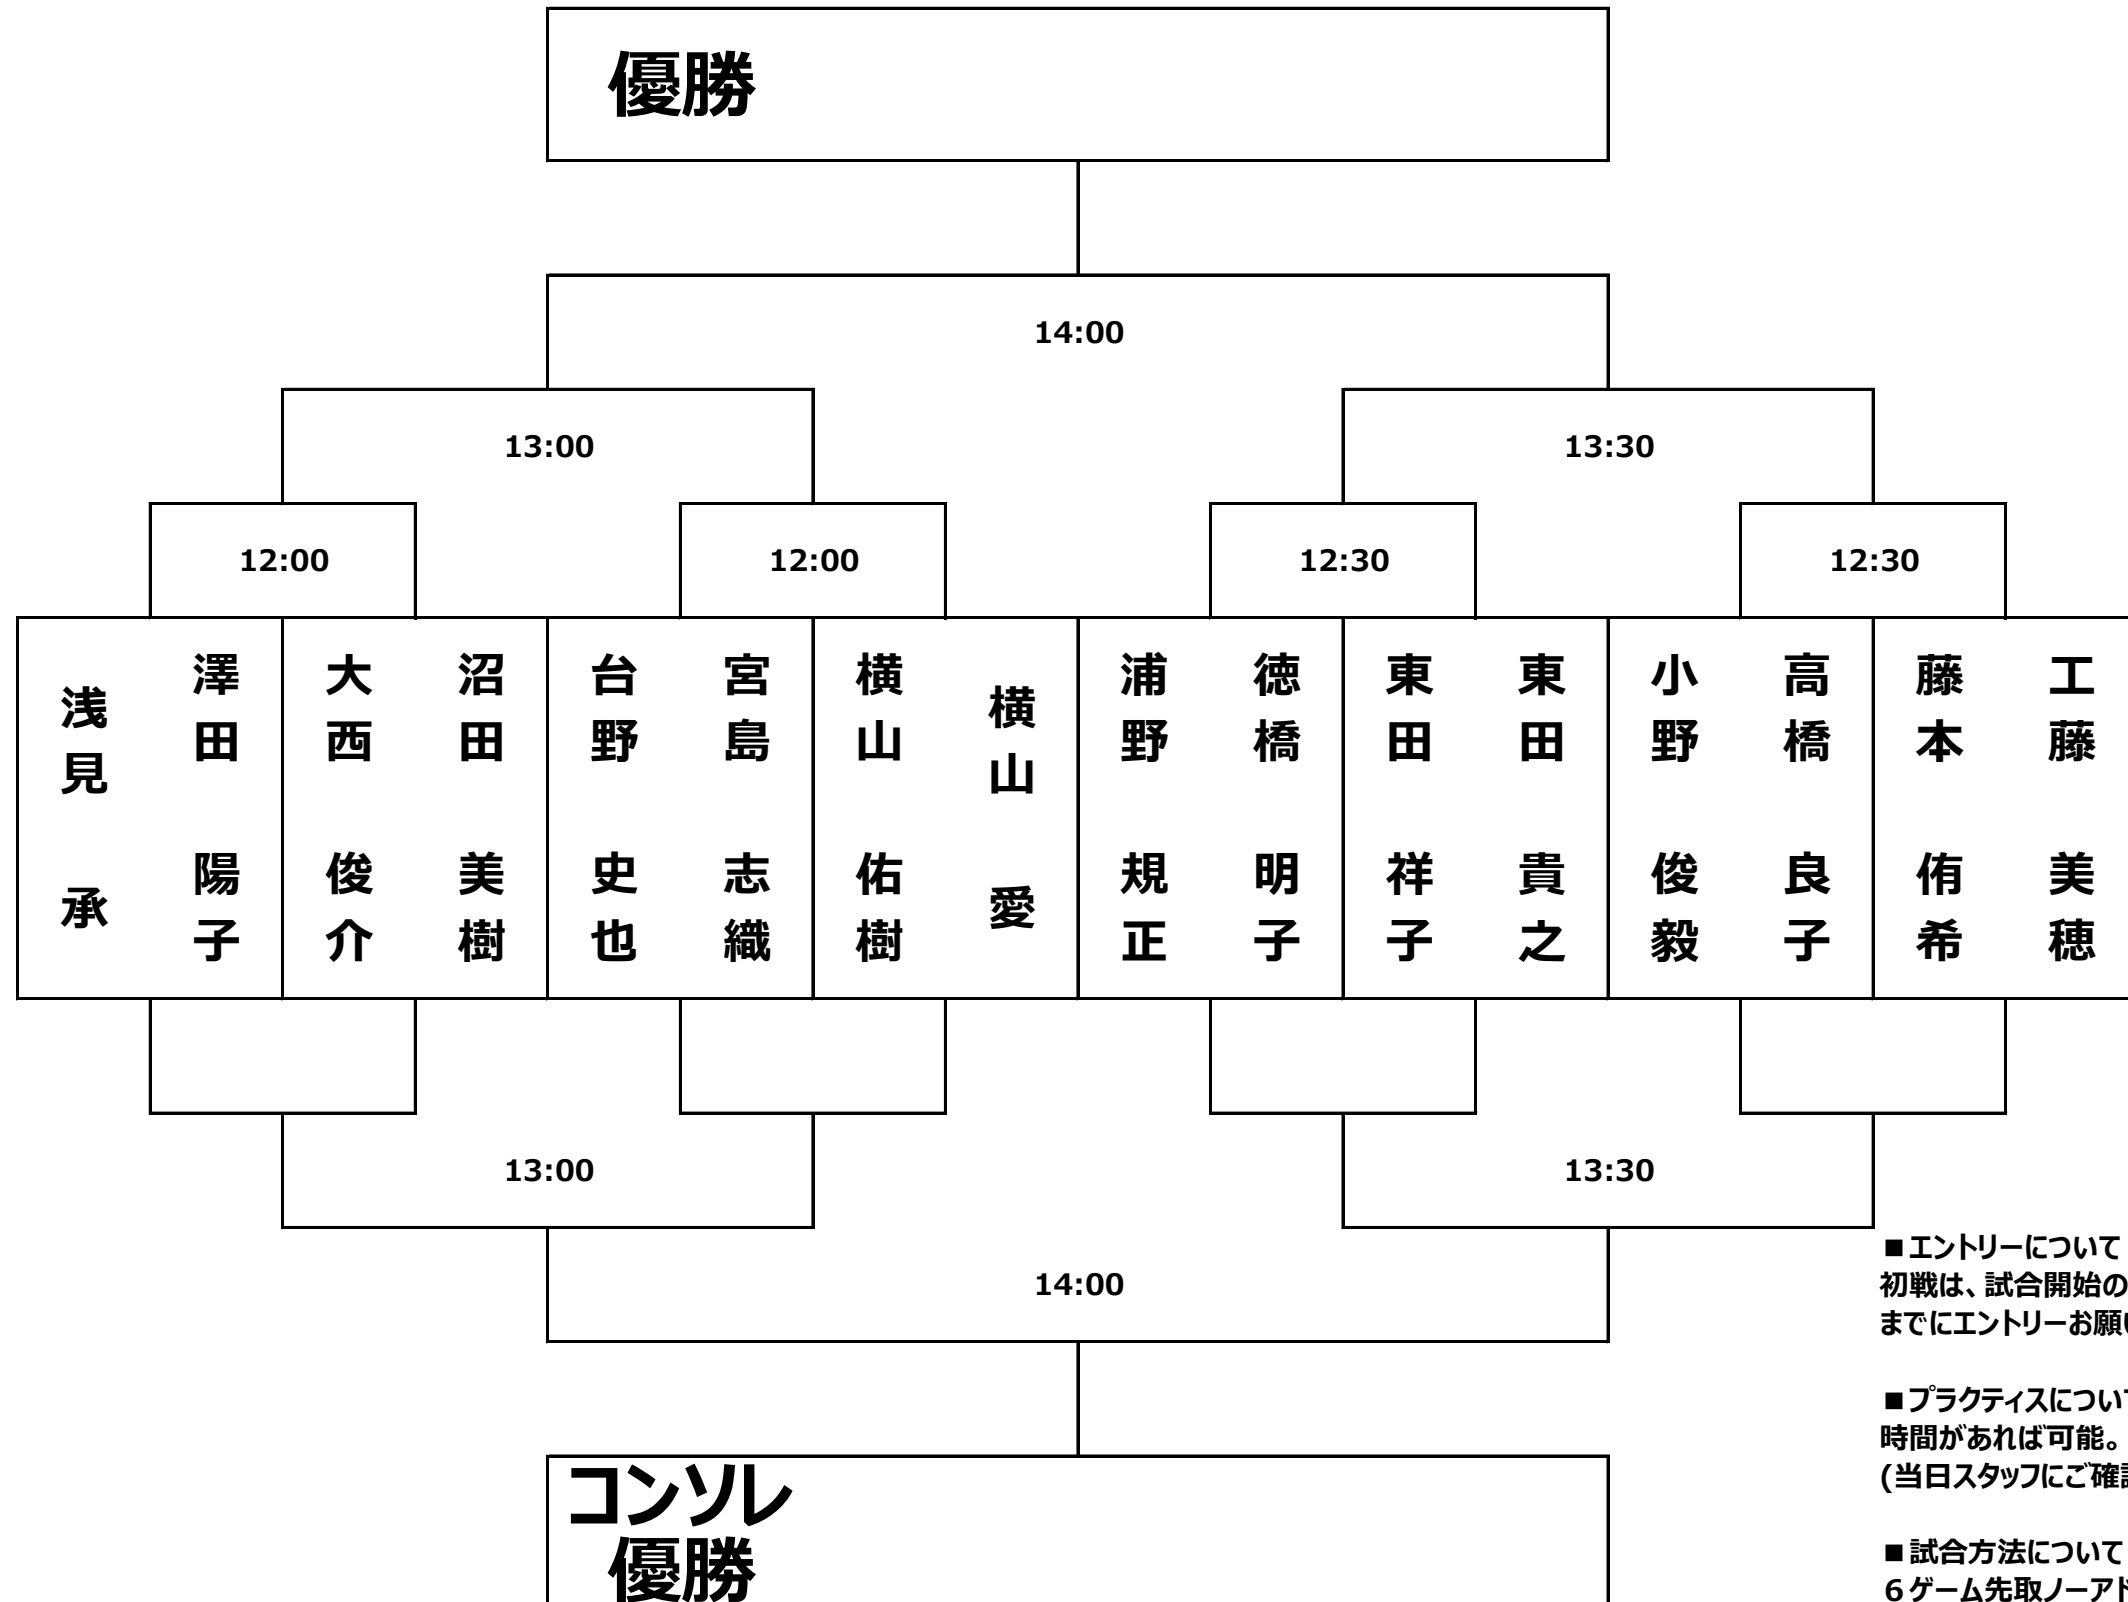

# 女子ダブルス C級

■ エントリーについて  
初戦は、試合開始の15分前  
までにエントリーをお願いします。

■ プラクティスについて  
時間があれば可能。  
(当日スタッフにご確認下さい)

■ 試合方法について  
6ゲーム先取ノード

# MIXダブルス C級

■エントリーについて  
初戦は、試合開始の15分前までにエントリーをお願いします。

■プラクティスについて  
時間があれば可能。  
(当日スタッフにご確認下さい)

■試合方法について  
6ゲーム先取ノード

# 男子ダブルス C級

■エントリーについて  
初戦は、試合開始の15分前  
までにエントリーをお願いします。

■プラクティスについて  
時間があれば可能。  
(当日スタッフにご確認下さい)

■試合方法について  
6ゲーム先取ノード