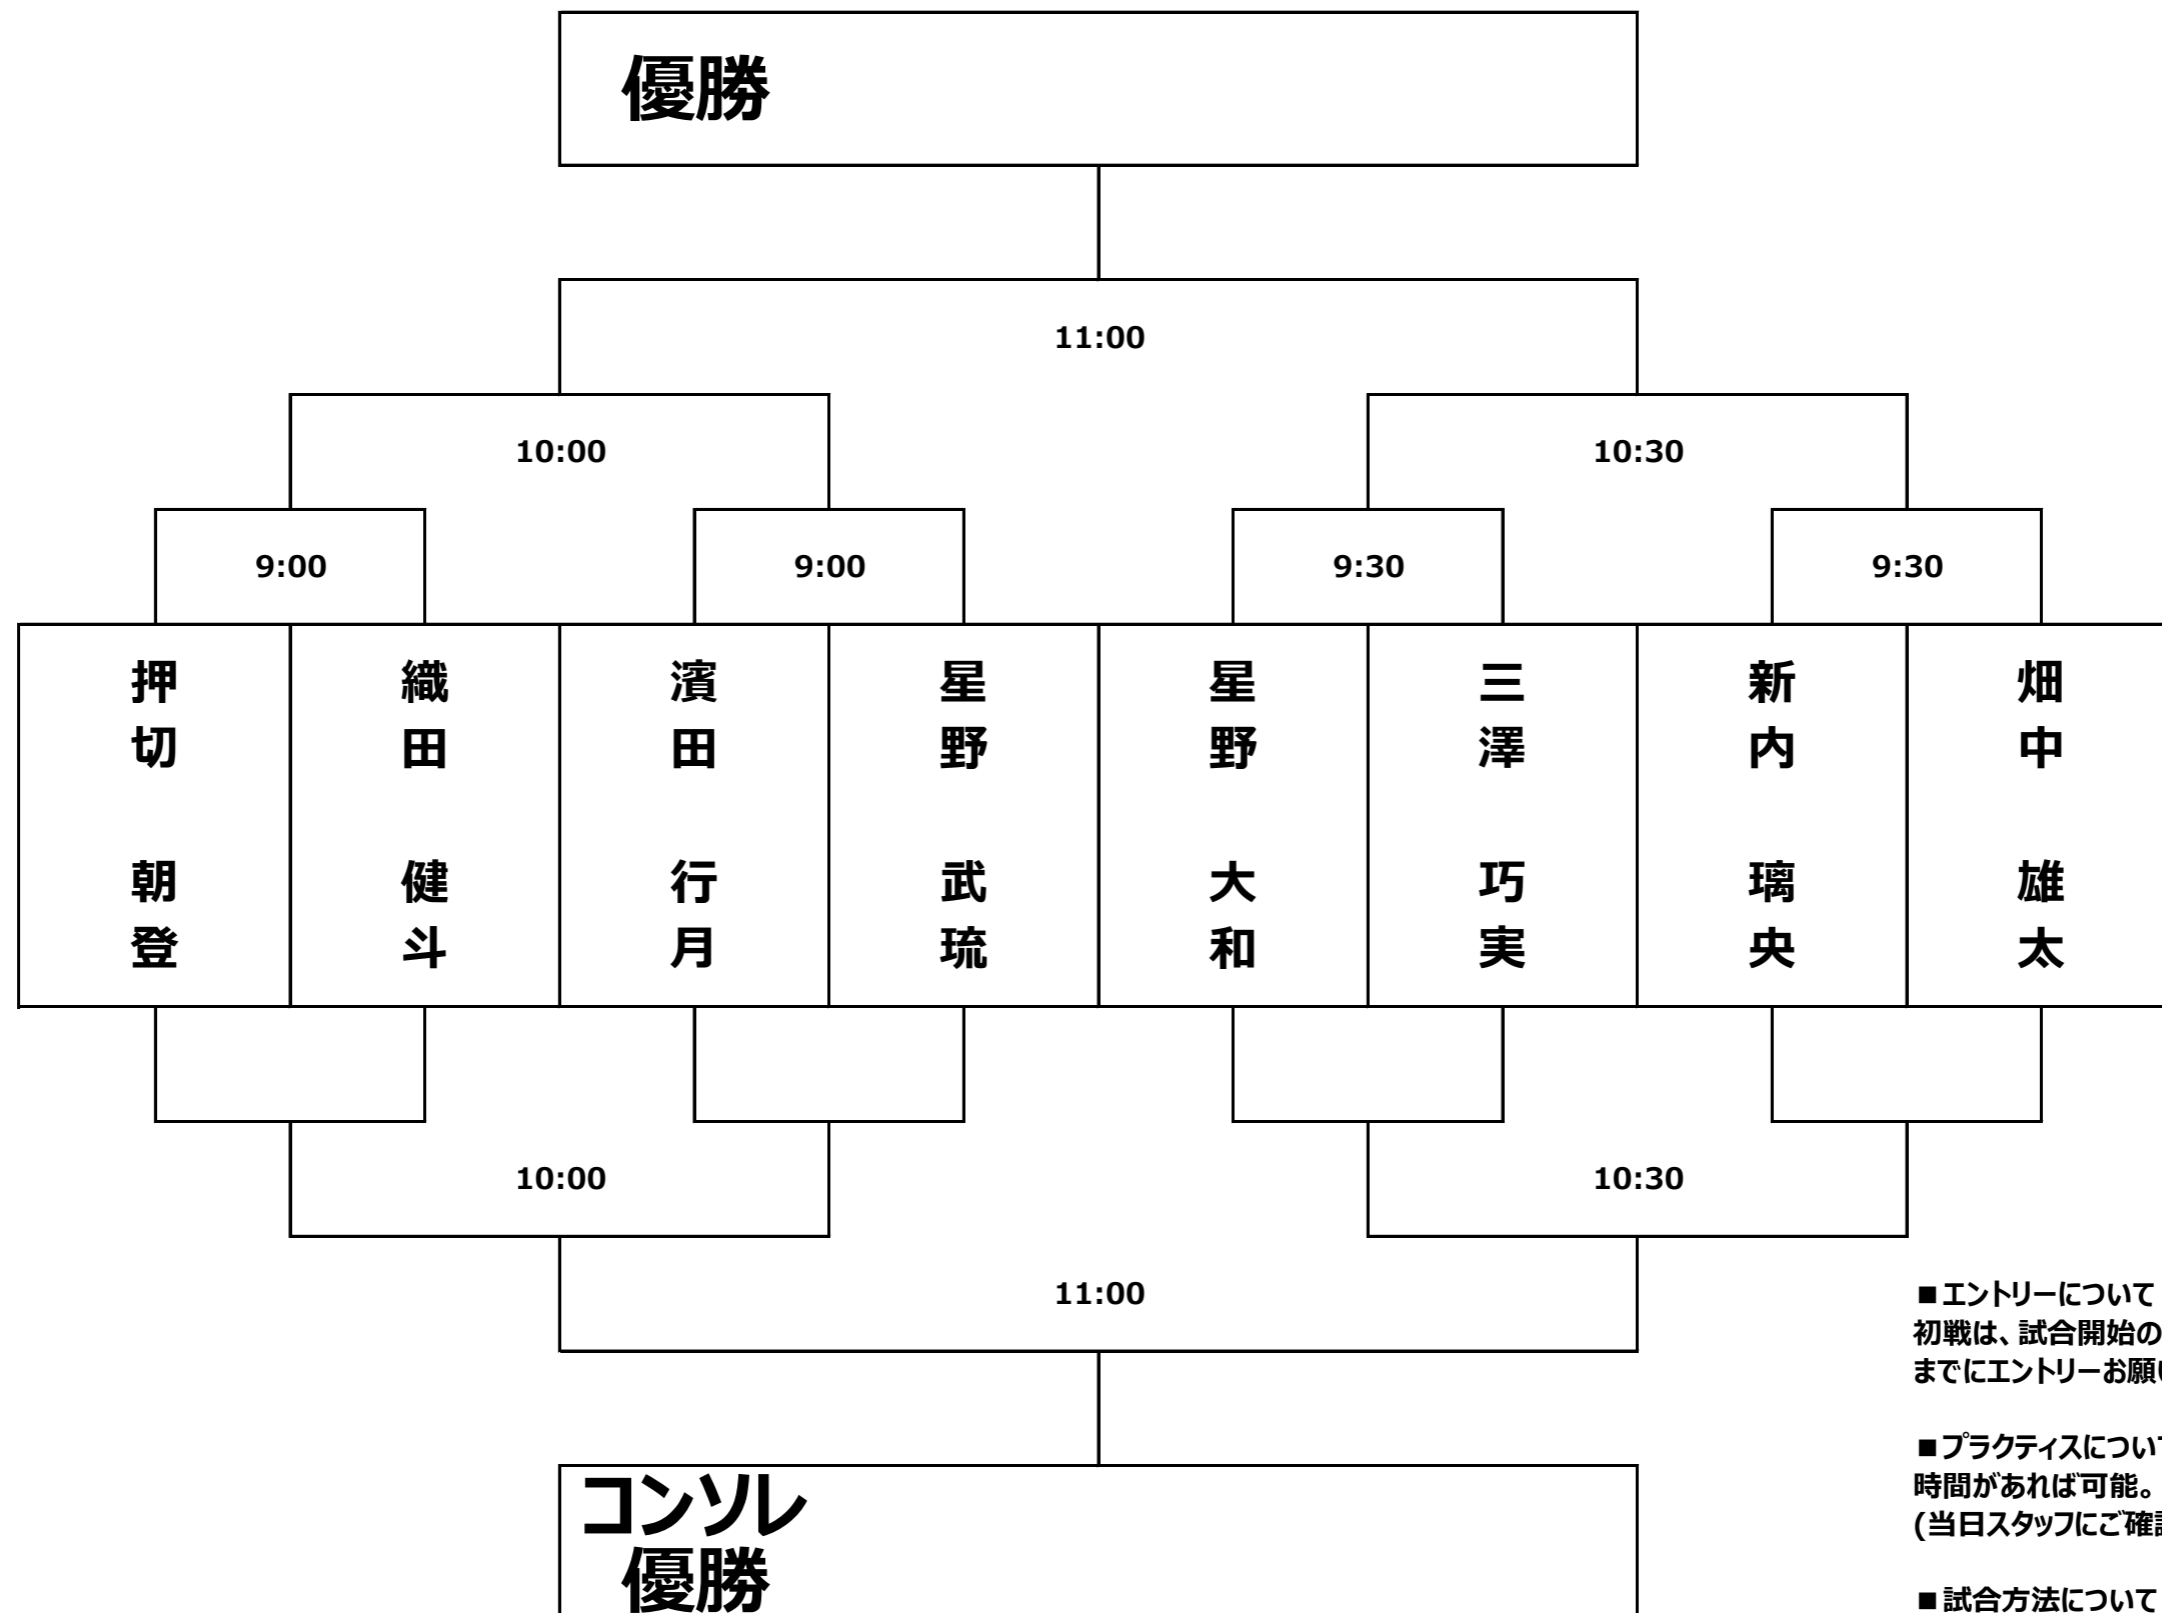

12歳以下 男子シングルス

■エントリーについて
初戦は、試合開始の15分前
までにエントリーをお願いします。

■プラクティスについて
時間があれば可能。
(当日スタッフにご確認下さい)

■試合方法について
6ゲーム先取ノード