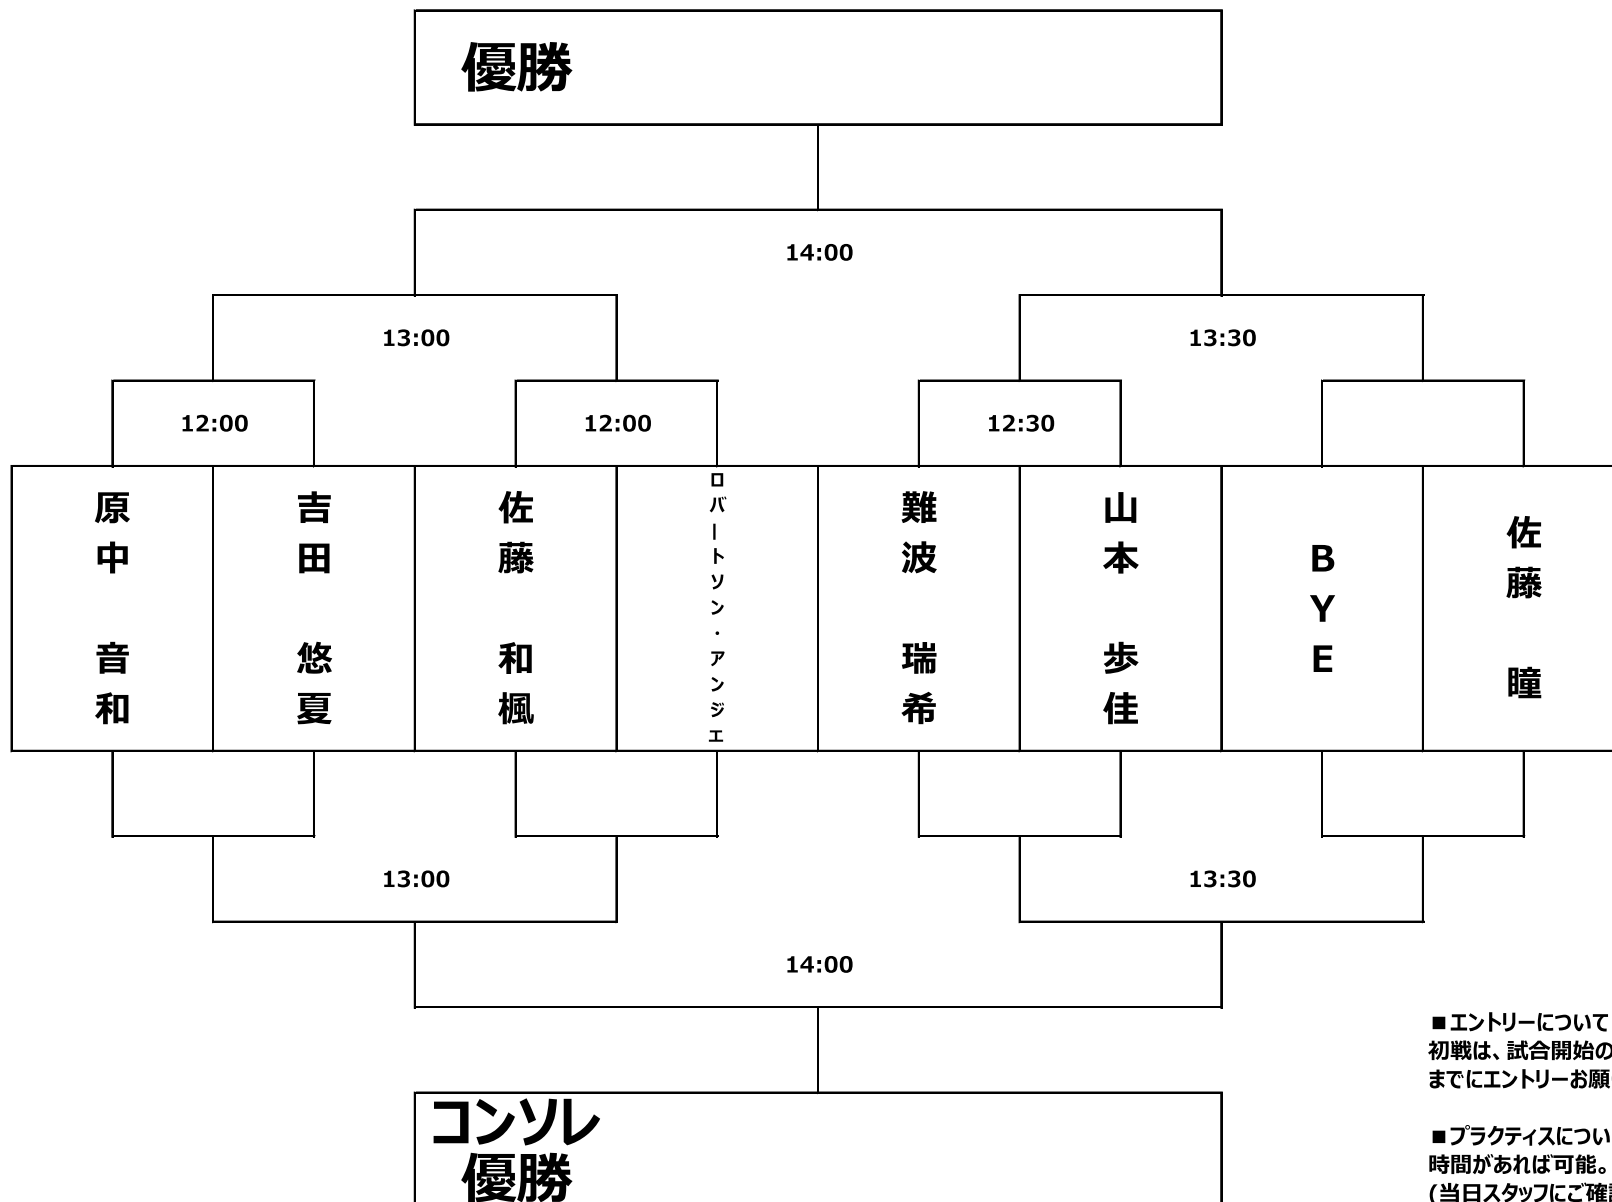

# 12歳以下 男子シングルス

■エントリーについて  
初戦は、試合開始の15分前  
までにエントリーをお願いします。

■プラクティスについて  
時間があれば可能。  
(当日スタッフにご確認下さい)

■試合方法について  
6ゲーム先取ノード

# 15歳以下 女子シングルス

■エントリーについて  
初戦は、試合開始の15分前までにエントリーをお願いします。

■プラクティスについて  
時間があれば可能。  
(当日スタッフにご確認下さい)

■試合方法について  
6ゲーム先取ノード

■エントリーについて  
初戦は、試合開始の15分前までにエントリーをお願いします。

■プラクティスについて  
時間があれば可能。  
(当日スタッフにご確認下さい)

■試合方法について  
**8ゲーム先取ノード**  
勝敗が同じ場合は、得失差  
得失差も同じ場合は、直接対決