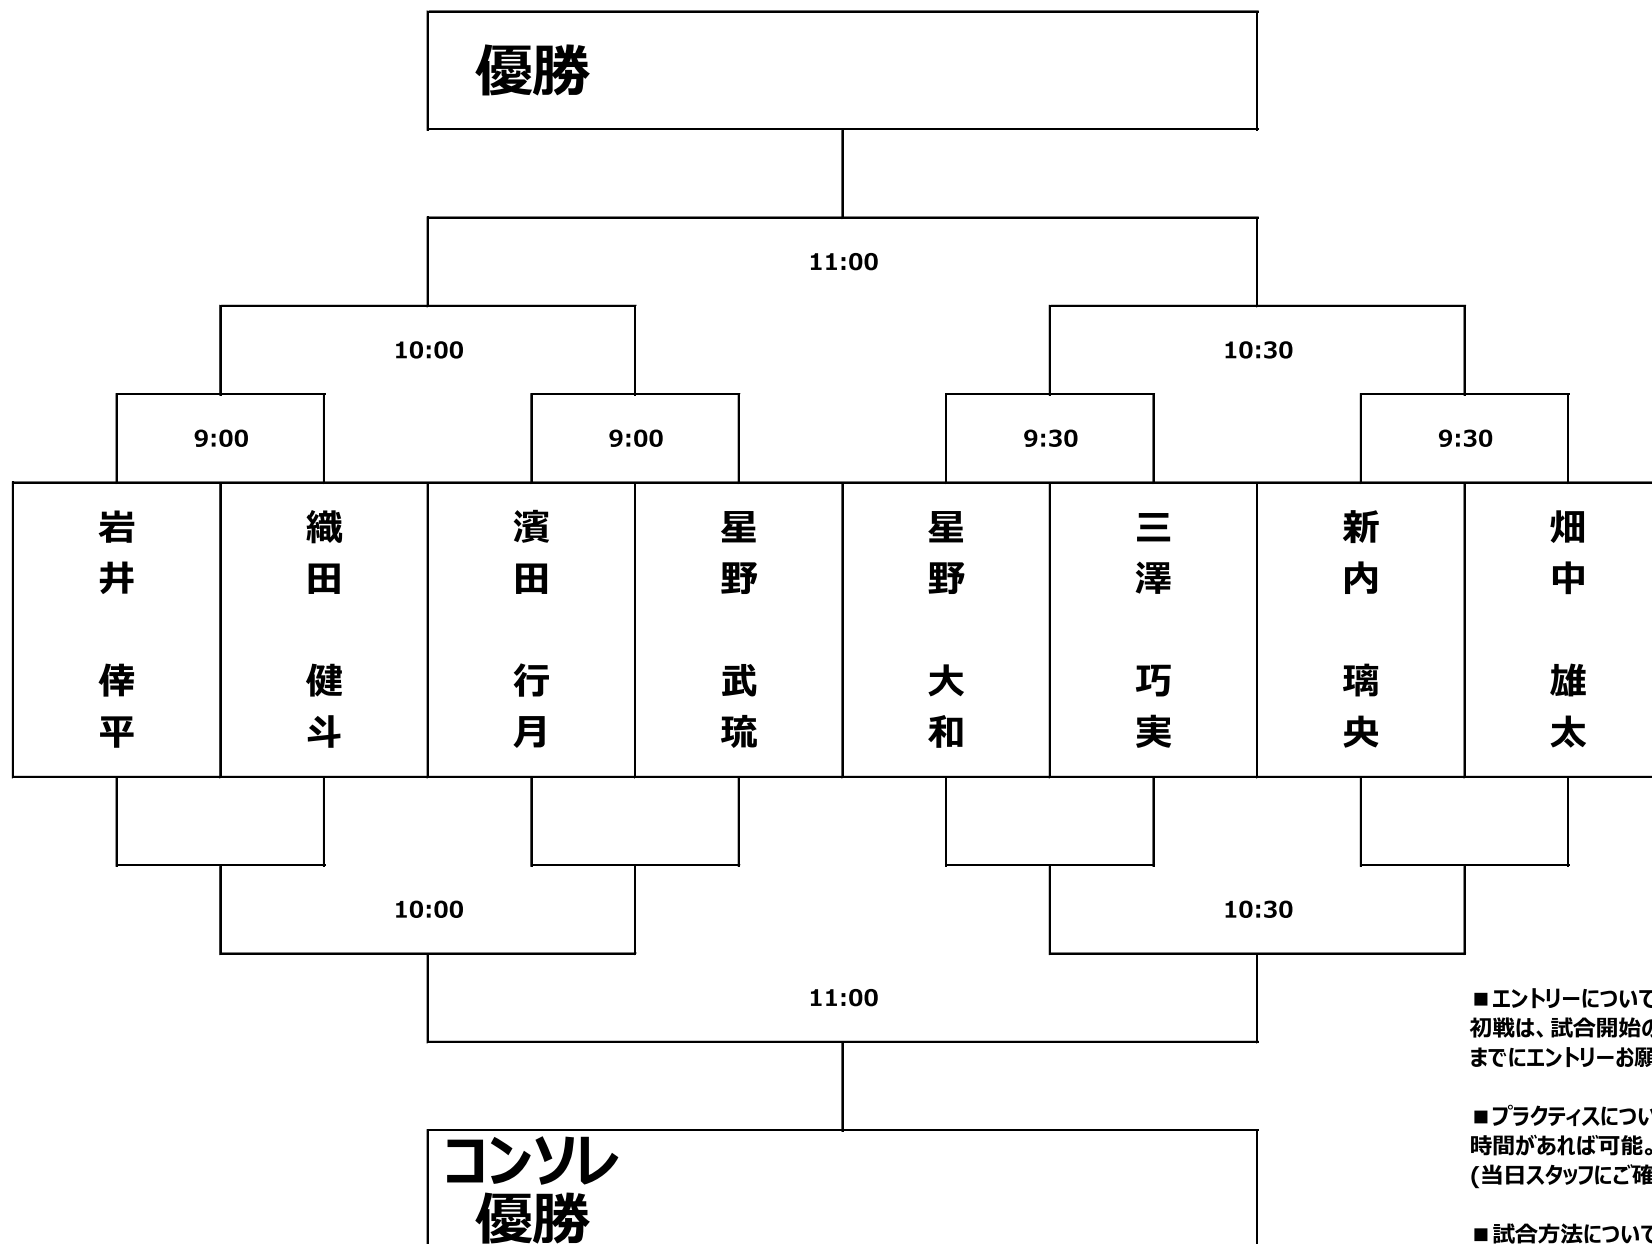

# 12歳以下 男子シングルス

■エントリーについて  
初戦は、試合開始の15分前  
までにエントリーをお願いします。

■プラクティスについて  
時間があれば可能。  
(当日スタッフにご確認下さい)

■試合方法について  
6ゲーム先取ノード

# 15歳以下 女子シングルス

■エントリーについて  
初戦は、試合開始の15分前までにエントリーをお願いします。

■プラクティスについて  
時間があれば可能。  
(当日スタッフにご確認下さい)

■試合方法について  
6ゲーム先取ノード

■エントリーについて  
初戦は、試合開始の15分前までにエントリーをお願いします。

■プラクティスについて  
時間があれば可能。  
(当日スタッフにご確認下さい)

■試合方法について  
**8ゲーム先取ノード**  
勝敗が同じ場合は、得失差  
得失差も同じ場合は、直接対決